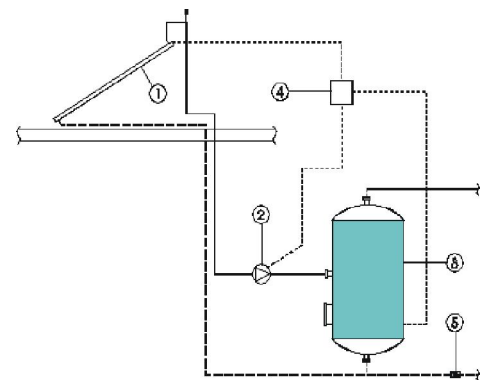

Tento zajímavý výrobek nabízí ideální řešení pro velkou úsporu nákladů na ohřev vody v bazénech a ohřev teplé užitkové vody s minimálními pořizovacími investicemi.

Velmi jednoduchá montáž. Vzájemným vertikálním zasunutím kazet do sebe se tvoří sloupce, které se pak spojují potrubím z PVC.

Druh: **KM Solar plast**

Profil přední strany je tvarově členitý, v místech technologických prohlubní přizpůsobený dopadu slunečních paprsků v každém směru. Prohlubně zároveň slouží jako místa na upevnění kazety.

Je vhodná na provoz od jara do podzimu, na zimu se pouze vypustí, ale nedemontuje se.

Dodáváme kompletní příslušenství a zároveň zinkovanou konstrukci na šikmou střechu.

Technické údaje:

Výška	295 mm
Šířka	295 mm
Tloušťka	30 mm
Vnitřní objem	1,8 litrů
Hmotnost	0,7 kg
Průtok	100 až 150 l/m ² za hodinu
Maximální provozní tlak	120 kPa
Provozní teplota	- 5°C až 70°C
Energetický zisk	890 Wh/m ²
Tepelná odolnost materiálu	- 30°C až 126°C
Počet kazet na 1 m ²	12 ks
Množství ohřáté vody	50 – 100 litrů/m ² za den
Plocha kolektoru na bazén	30- 70 % plochy bazénu

Sestava pro 3 - 4 m² obsahuje:

plastový absorbér.....	25 ks
nátrubek	5 ks
těsnění	10 ks
PVC T - kus 3/4" - 1/2" - 3/4"	10 ks
PVC trubka 3/4"	10 ks
PVC víčko 3/4"	2 ks
CPVC redukce CTS - IPS 3/4"	2 ks
šroubení CPVC - mosaz 3/4"	2 ks
vrut na přichycení ke konstrukci	25 ks