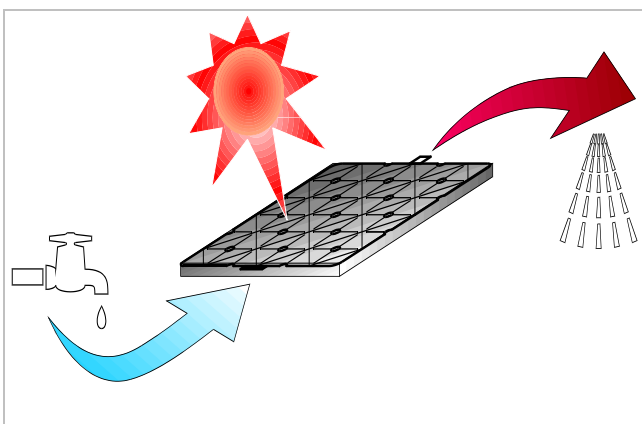

Tento zajímavý výrobek nabízí ideální řešení pro velkou úsporu nákladů na ohřev vody v bazénech a ohřev teplé užitkové vody s minimálními pořizovacími investicemi.

Velmi jednoduchá montáž. Vzájemným vertikálním zasunutím kazet do sebe se tvoří sloupce, které se pak spojují potrubím z PVC.

Druh: **KM Solar plast**

Profil přední strany je tvarově členitý, v místech technologických prohlubní přizpůsobený dopadu slunečních paprsků v každém směru. Prohlubně zároveň slouží jako místa na upevnění kazety.

Je vhodná na provoz od jara do podzimu, na zimu se pouze vypustí, ale nedemontuje se.

Dodáváme kompletní příslušenství a zároveň zinkovanou konstrukci na šikmou střechu.

Technické údaje:

Výška	295 mm
Šířka	295 mm
Tloušťka	30 mm
Vnitřní objem	1,8 litrů
Hmotnost	0,7 kg
Průtok	100 až 150 l/m ² za hodinu
Maximální provozní tlak	120 kPa
Provozní teplota	- 5°C až 70°C
Energetický zisk	890 Wh/m ²
Tepelná odolnost materiálu	- 30°C až 126°C
Počet kazet na 1 m ²	12 ks
Množství ohřáté vody	50 – 100 litrů/m ² za den
Plocha kolektoru na bazén	30- 70 % plochy bazénu